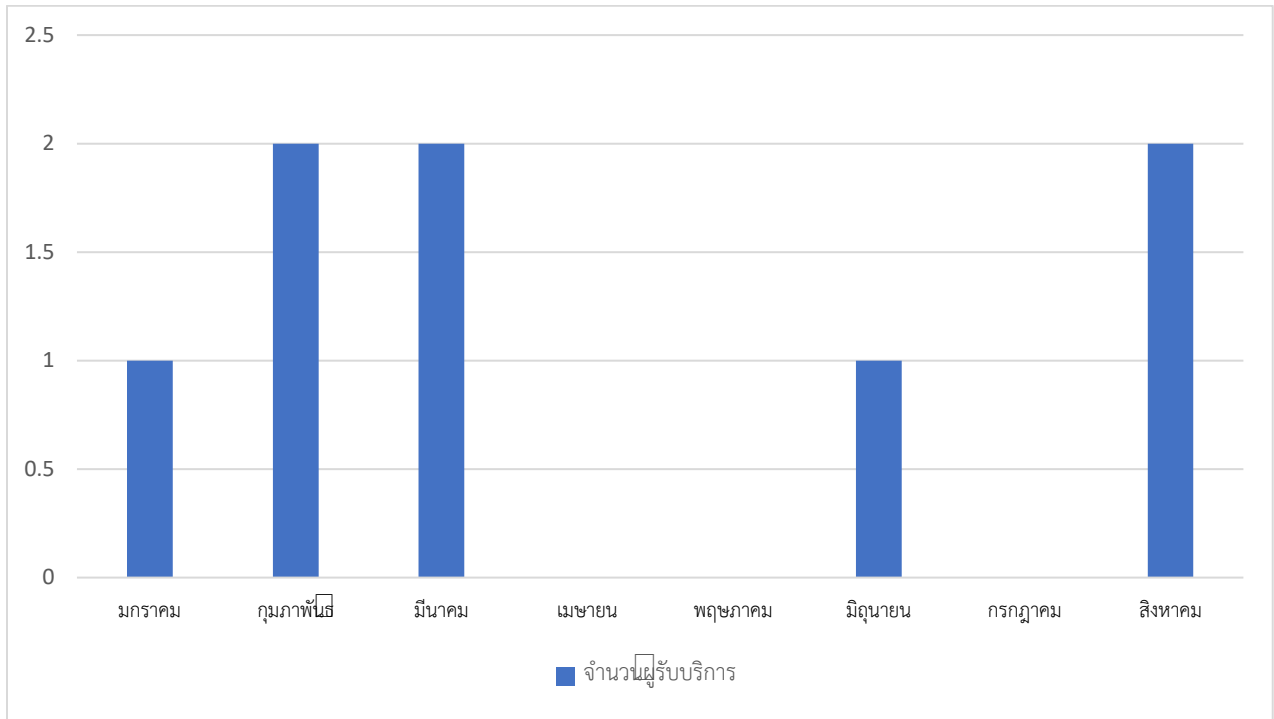

สถิติขอรับใบรับรองผลการเรียน กรณีสูญหายหรือชำรุด

ตั้งแต่ เดือน มกราคม-สิงหาคม พ.ศ.2563

สถิติขอดำเนินการลาออก หรือย้ายสถานศึกษา

ตั้งแต่ เดือน มกราคม-สิงหาคม พ.ศ.2563